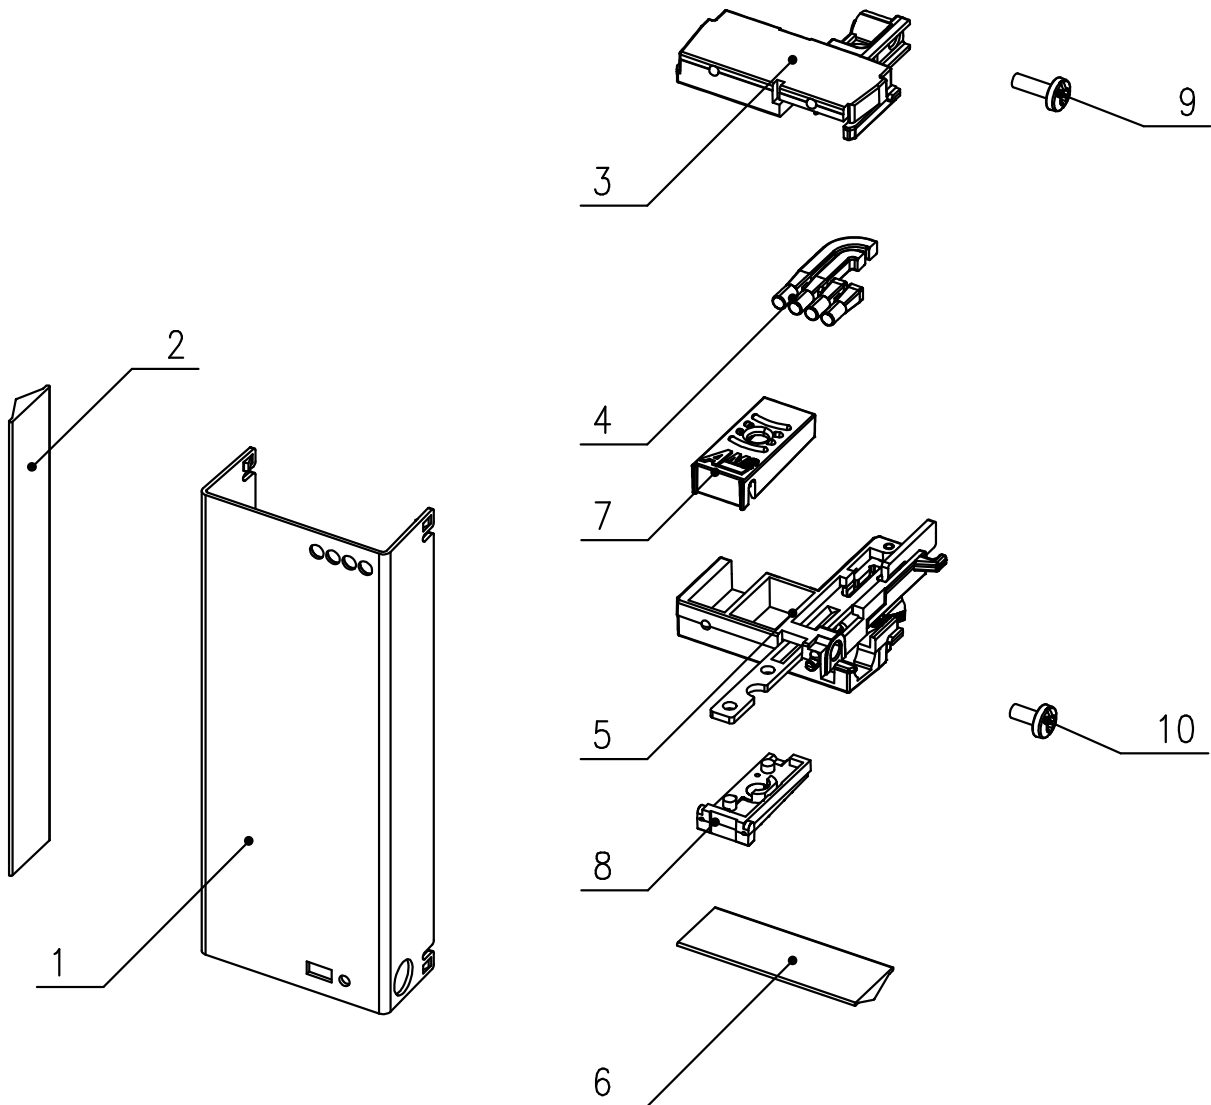

AMC Module Full-size Single (FS-S) 20849-004
(mit 4 runden Lichtleitern, with 4 round lightpipes)

1. Frontplatte
2. EMV Dichtung Single
3. Gehäuse Lichtleiter Full-size
4. Lichtleiter
5. Verriegelungsgehäuse Full-size
6. EMV Dichtung Full-size
7. Griff oben
8. Griff unten
9. Schraube M 2,5 x 6
10. Schraube M 2,5 x 4,2

1. Front panel
2. EMC Gasket Single
3. Lightpipe housing Full-size
4. Lightpipe
5. Latch housing Full-size
6. EMC Gasket Full-size
7. Handle top
8. Handle bottom
9. Screw M 2,5 x 6
10. Screw M 2,5 x 4,2