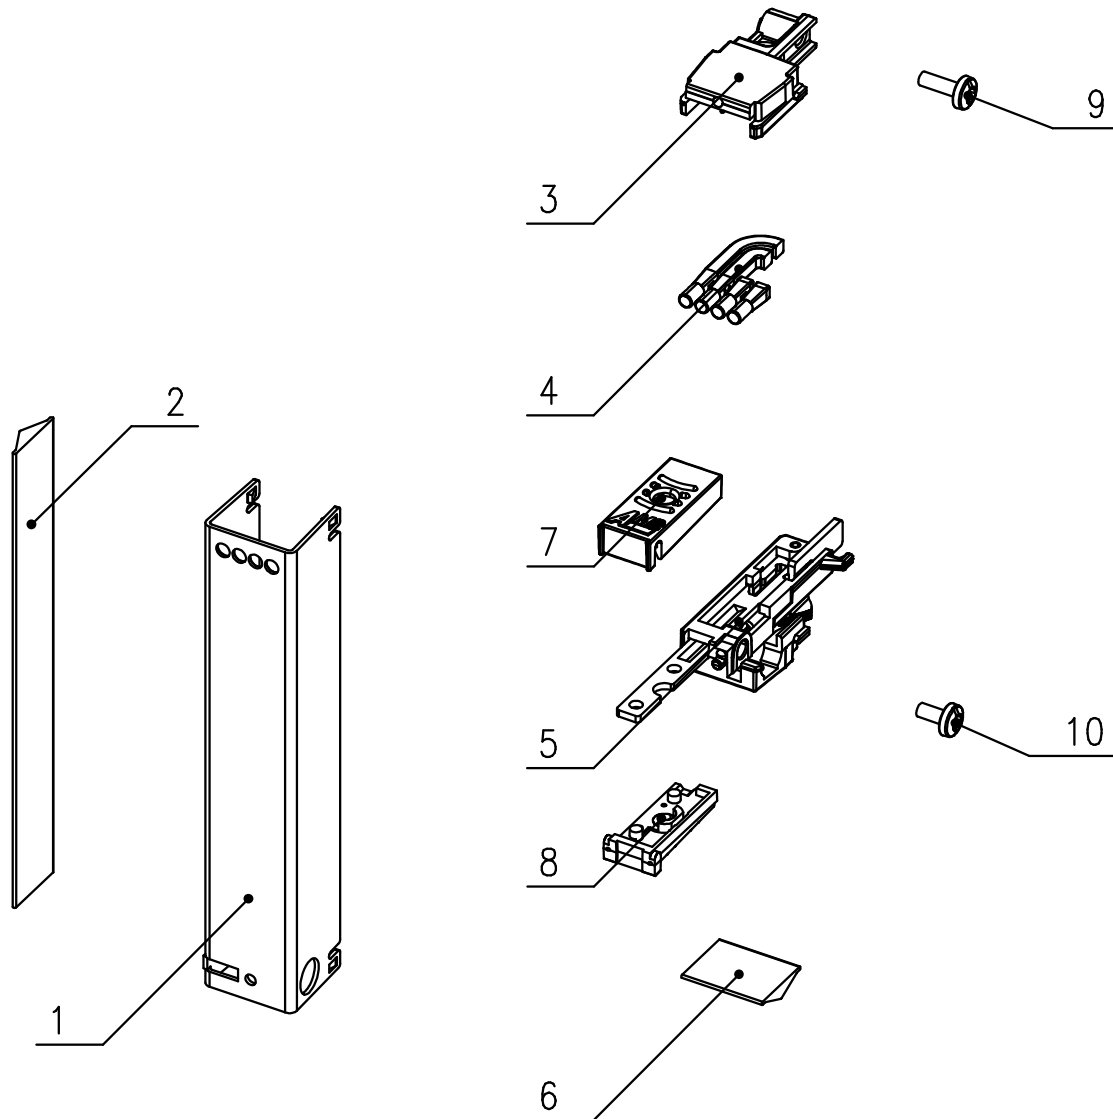

AMC Module Compact Single (C-S) 20849-002

(mit 4 runden Lichtleitern, with 4 round lightpipes)

1. Frontplatte
2. EMV Dichtung Single
3. Gehäuse Lichtleiter Compact
4. Lichtleiter
5. Verriegelungsgehäuse Compact
6. EMV Dichtung Compact
7. Griff oben
8. Griff unten
9. Schraube M 2,5 x 6
10. Schraube M 2,5 x 4,2

1. Front panel
2. EMC Gasket Single
3. Lightpipe housing Compact
4. Lightpipe
5. Latch housing Compact
6. EMC Gasket Compact
7. Handle top
8. Handle bottom
9. Screw M 2,5 x 6
10. Screw M 2,5 x 4,2