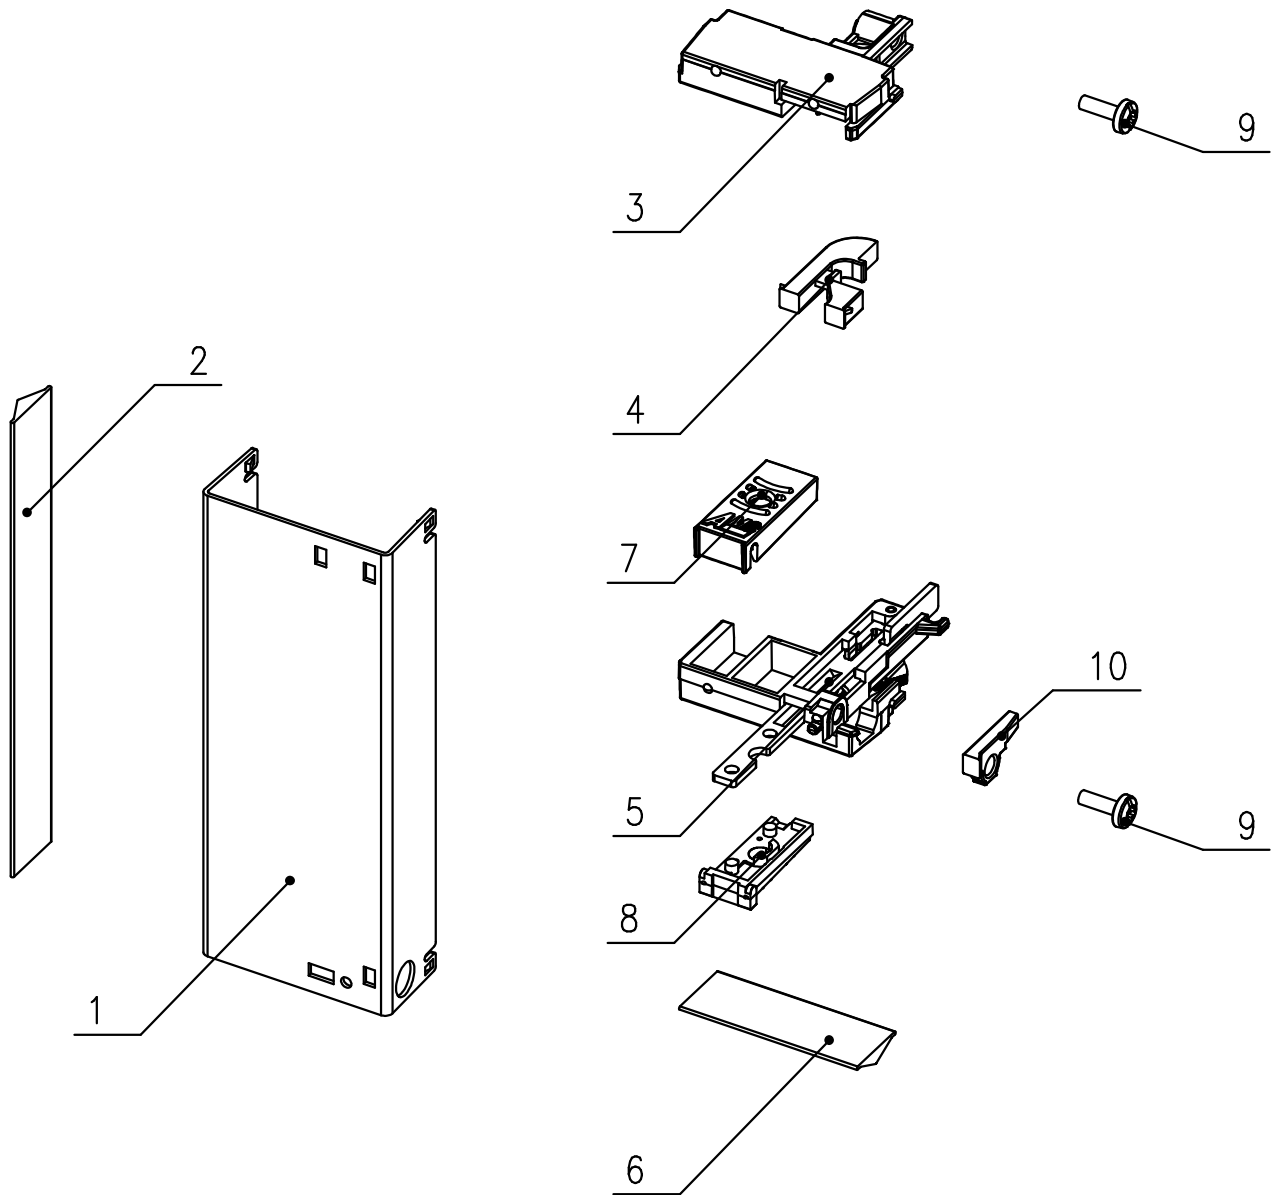

AMC Module Full-size Single (FS-S) 20849-129
 (mit 3 rechteckigen Lichtleitern, with 3 rectangular lightpipes)

1. Frontplatte
2. EMV Dichtung Single
3. Gehäuse Lichtleiter Full-size
4. Lichtleiter oben
5. Verriegelungsgehäuse Full-size
6. EMV Dichtung Full-size
7. Griff oben
8. Griff unten
9. Schraube M 2,5 x 6
10. Lichtleiter unten

1. Front panel
2. EMC Gasket Single
3. Lightpipe housing Full-size
4. Upper lightpipe
5. Latch housing Full-size
6. EMC Gasket Full-size
7. Handle top
8. Handle bottom
9. Screw M 2,5 x 6
10. Lower lightpipe